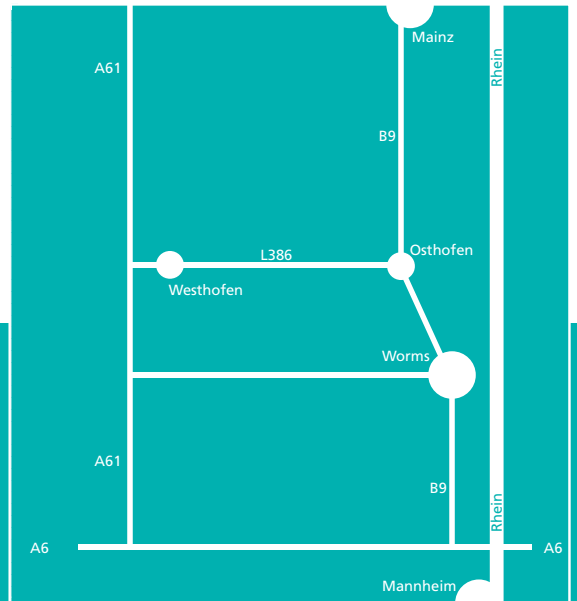

**DRUCKHAUS
SEIBERT**

Ziegelhüttenweg 48 • 67574 Osthofen
Telefon 06242 / 9115110
Telefax 06242 / 6222
info@seibert-druck.de
www.seibert-druck.de

Von der A61 kommend:

- Ausfahrt 56-Gundersheim nehmen und auf die L386 Richtung Osthofen/Westhofen abbiegen.
- Auf L386 durch Westhofen nach Osthofen fahren (die L386 heißt hier Friedrich-Ebert-Straße).
- Im Ort vor der Bahnunterführung links in die Schwerdtstraße abbiegen (Richtung Mettenheim / Guntersblum)
- Nach ca. 350 m (vor der Ortsausfahrt Osthofen) rechts abbiegen in den Ziegelhüttenweg.

Sie fahren über die Bahngleise hinweg und finden unser Haus nach ca. 300 m auf der linken Seite: [Druckhaus Seibert - Ziegelhüttenweg 48](#)

Von der B9 kommend aus Richtung Mainz, Wiesbaden / Worms, Mannheim

- Von der B9 **rechts / links** abbiegen auf die L386 (Rheinstraße).
- Im Ort über den Kreisverkehr hinweg gerade aus weiter und unmittelbar nach der Bahnunterführung rechts in die Schwerdtstraße abbiegen (Richtung Mettenheim / Guntersblum)
- Nach ca. 350 m (vor der Ortsausfahrt Osthofen) rechts abbiegen in den Ziegelhüttenweg.

Sie fahren über die Bahngleise hinweg und finden unser Haus nach ca. 300 m auf der linken Seite: [Druckhaus Seibert - Ziegelhüttenweg 48](#)

Notizen:
