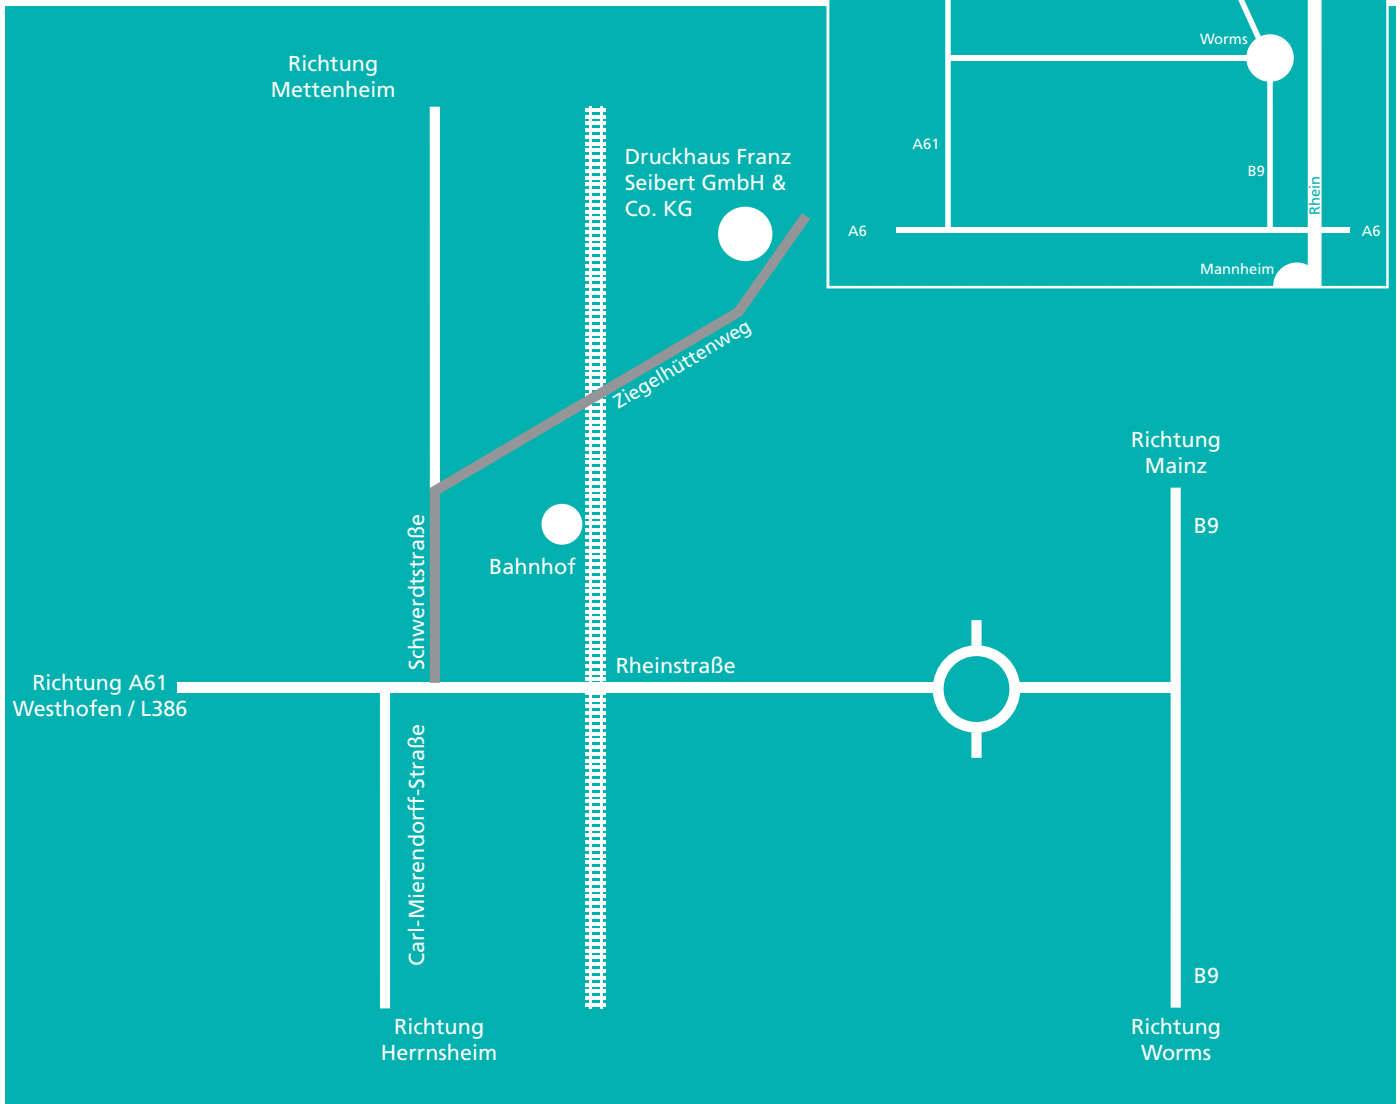

**DRUCKHAUS
SEIBERT**

Ziegelhüttenweg 48 • 67574 Osthofen
Telefon 06242 / 9115110
Telefax 06242 / 6222
info@seibert-druck.de
www.seibert-druck.de

Von der A61 kommend:

- Ausfahrt 56-Gundersheim nehmen und auf die L386 Richtung Osthofen/Westhofen abbiegen.
- Auf L386 durch Westhofen nach Osthofen fahren (die L386 heißt hier Friedrich-Ebert-Straße).
- Im Ort vor der Bahnunterführung links in die Schwerdtstraße abbiegen (Richtung Mettenheim / Guntersblum)
- Nach ca. 350 m (vor der Ortsausfahrt Osthofen) rechts abbiegen in den Ziegelhüttenweg.

Sie fahren über die Bahngleise hinweg und finden unser Haus nach ca. 300 m auf der linken Seite: [Druckhaus Seibert - Ziegelhüttenweg 48](#)

Von der B9 kommend aus Richtung Mainz, Wiesbaden / Worms, Mannheim

- Von der B9 **rechts / links** abbiegen auf die L386 (Rheinstraße).
- Im Ort über den Kreisverkehr hinweg gerade aus weiter und unmittelbar nach der Bahnunterführung rechts in die Schwerdtstraße abbiegen (Richtung Mettenheim / Guntersblum)
- Nach ca. 350 m (vor der Ortsausfahrt Osthofen) rechts abbiegen in den Ziegelhüttenweg.

Sie fahren über die Bahngleise hinweg und finden unser Haus nach ca. 300 m auf der linken Seite: [Druckhaus Seibert - Ziegelhüttenweg 48](#)

Notizen:
